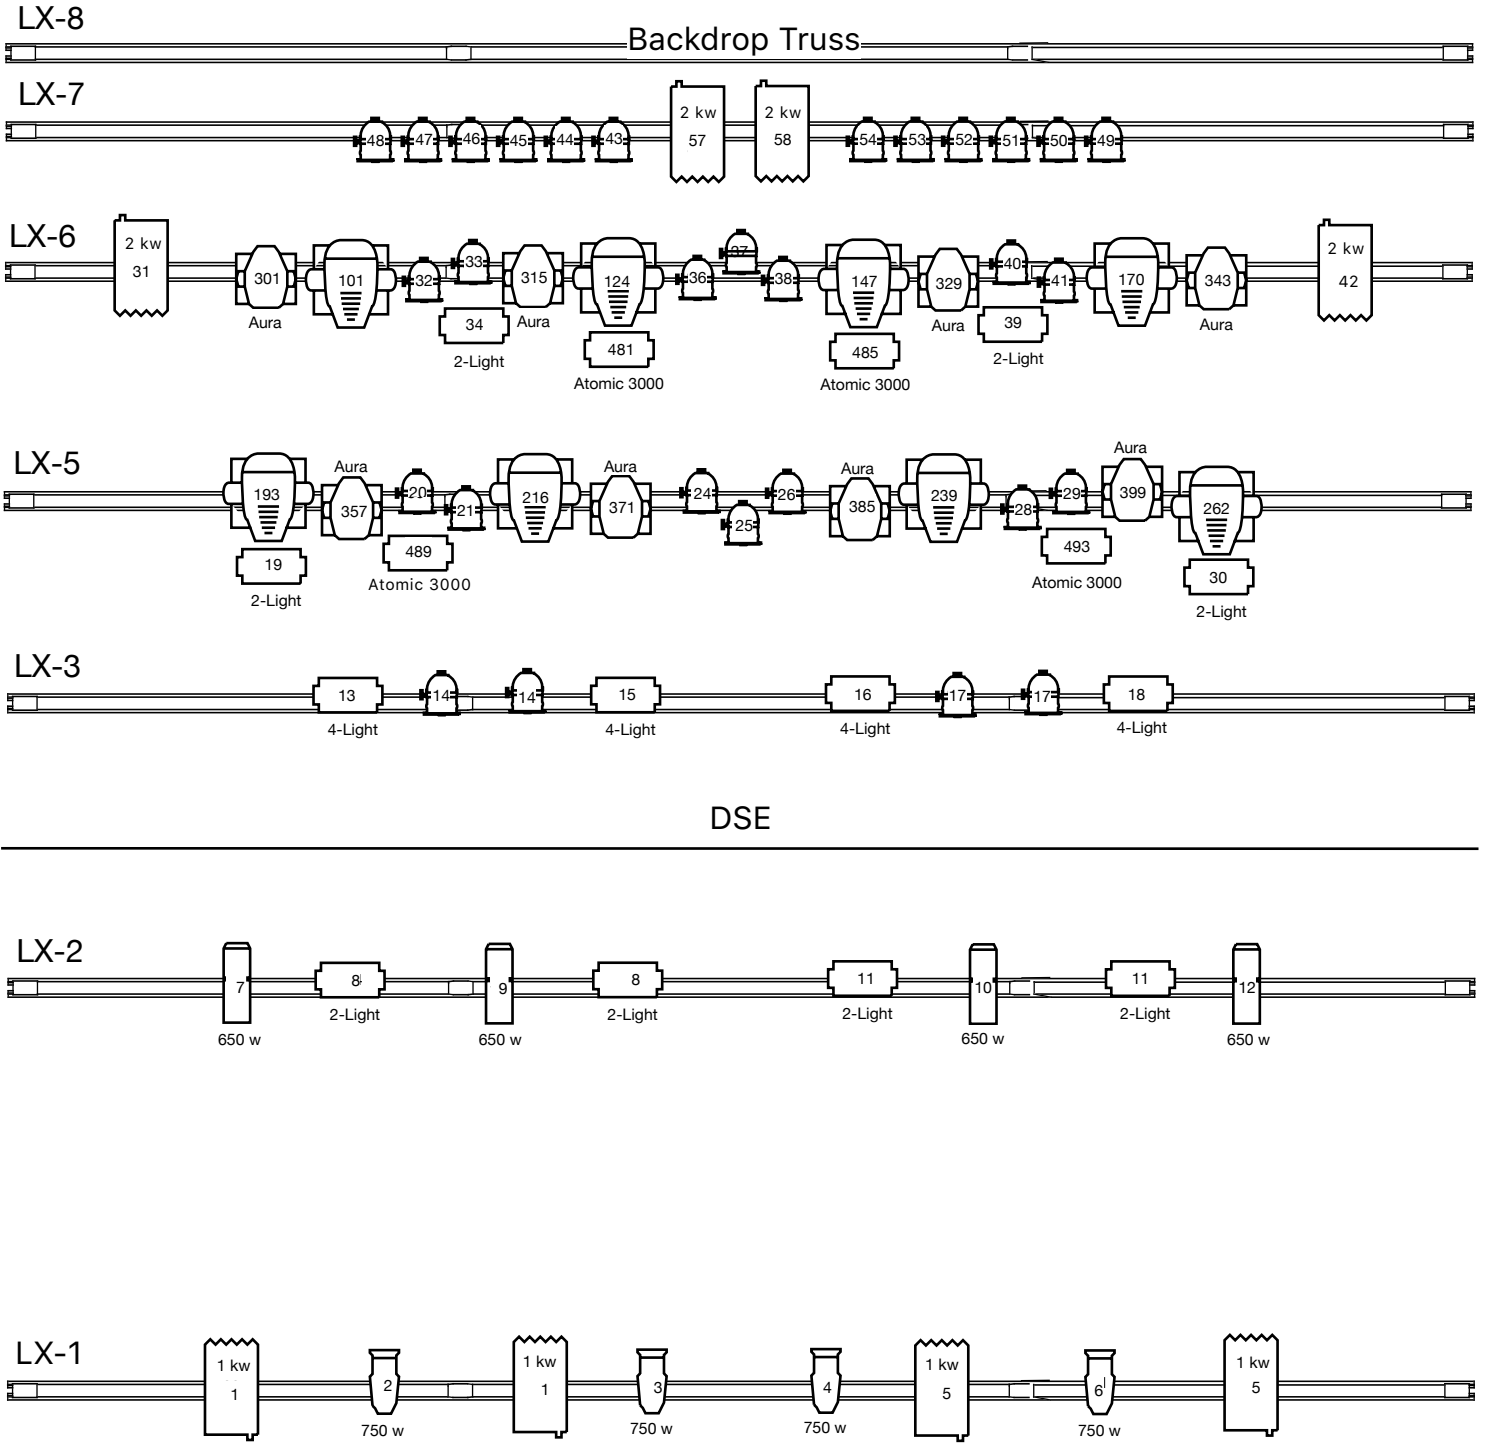

# Standard Lighting Rig - Røkeriet USF

## DSE

- Distance from DSE:
- LX-1: 400 cm
  - LX-2: 160 cm
  - LX-3: 130 cm
  - LX-5: 280 cm
  - LX-6: 550 cm
  - LX-7: 600 cm